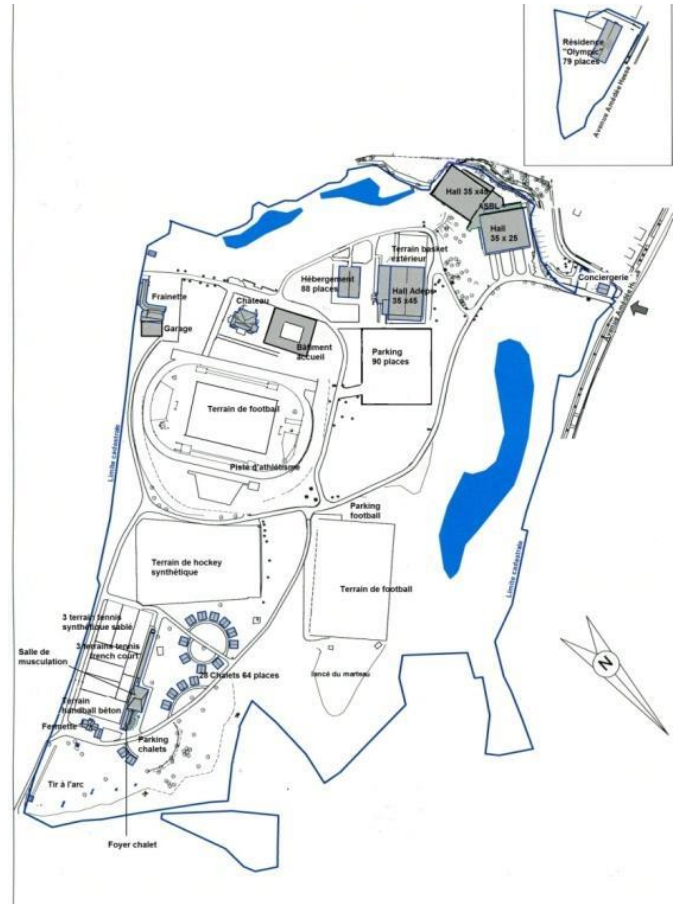

### CAMP D'ETE 2023

Des formules de séjour à la Résidence Olympic vous sont proposées avec deux dates d'arrivée et trois dates de départ possibles (d'autres formules sont disponibles à la demande).

Nous disposons de 28 chambres double ou triple (soit 78 lits disponibles) et les formules tarifées, ci-dessous, sont toutes proposées en pension complète : petit déjeuner, déjeuner et diner trois services (eaux plates et pétillantes comprises).

## Informations complémentaires

Type de chambre à la Résidence Olympic

Plan du site de La Fraîneuse